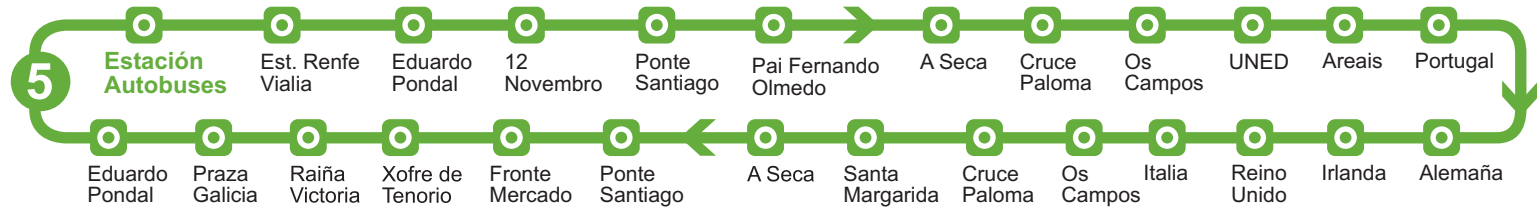

Fai Contas

Coa tarxeta
moedeiro
bonoBús
Ti
Gañas

Liñas da tarxeta de transporte

Praza de España - Monte Porreiro - Praza de España

Estación de Autobuses - Monte Porreiro - Estación de Autobuses

Liñas da tarxeta moedeiro bonoBús

Enderezo

C.P. **Poboación**

E-mail

Teléfonos /

- Recollida da tarxeta en Viajes Deza - Michelena 25 (Pontevedra)
- Recollida da tarxeta en Rías Baixas - Igrexa 37, Salcedo (Pontevedra)

Condicións

Contra a entrega desta tarxeta aboaranse **5€** en concepto de fianza, que será reintegrada no momento que se devolva fisicamente a tarxeta, xunto co saldo restante.