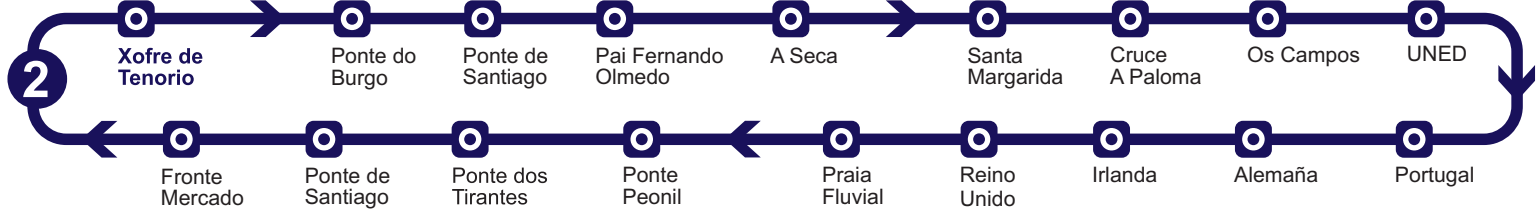

Fai Contas

Coa tarxeta
moedeiro
bonoBús
Ti
Gañas

Liñas da tarxeta de transporte

Praza de España - Monte Porreiro - Praza de España

Estación de Autobuses - Monte Porreiro - Estación de Autobuses

Liñas da tarxeta moedeiro bonoBús

Enderezo

C.P. **Poboación**

E-mail

Teléfonos /

- Recollida da tarxeta en Viajes Deza - Michelena 25 (Pontevedra)
- Recollida da tarxeta en Rías Baixas - Igrexa 37, Salcedo (Pontevedra)

Condicións

Contra a entrega desta tarxeta aboaranse **5€** en concepto de fianza, que será reintegrada no momento que se devolva fisicamente a tarxeta, xunto co saldo restante.

É **intercambiable** e pode ser usada por calquera membro da familia, beneficiándose todos do desconto.

Non ten límites de viaxes. Xa non volverás preocuparte de ter cambio para pagar.

Pódese **utilizar en todas as liñas urbanas de Autocares Rías Baixas**, sen deixar de acumular descontos, pagando así un billete máis económico por viaxe.